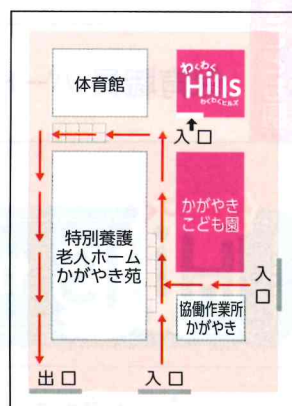

わくわく
Hills
わくわくヒルズ 竹馬・一輪車・折り紙をこどもたちに教えて
くださるボランティアを募集しています

ACCESS